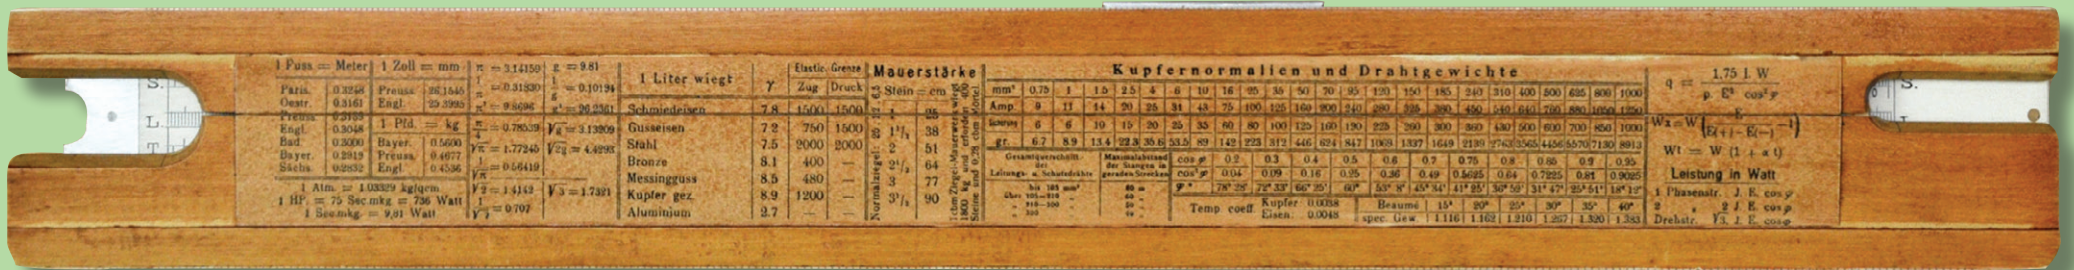

# Faber Castell 378 (29,5 cm)

## Variante 1